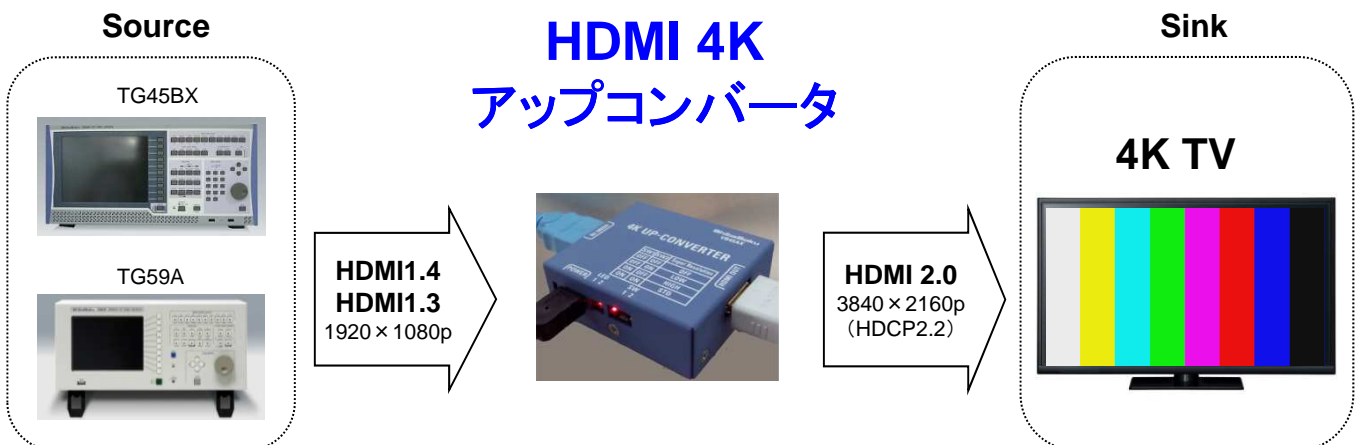

VB45AX HDMI 4K アップコンバータ

4K HDMI信号を低価格で提供

- ◇ HDMI2.0 4K/60p(6Gbps) YCbCr 4:2:2 10bit伝送に対応
- ◇ 1920×1080p信号を3840×2160p信号に変換
※ご注意: フレームレート変換はできません。
- ◇ TG45、TG59の充実した機能(レベル可変、スクロール等)が
変換装置を通すだけで4K信号として使用可能
- ◇ コンテンツ保護規格 HDCP2.2対応
- ◇ 高画質解像度でアップスケーリング
- ◇ オーディオやCECは入力信号を継承

◇ 変換フォーマット

Input Signal				Output Signal			
Formats	Frame Rate	Color	Bit length	Formats	Frame Rate	Color	Bit length
1920x1080p	59.94Hz/60Hz	RGB (4:4:4)	8, 10, 12	3840x2160p	59.94Hz/60Hz	RGB (4:4:4)	8
		YCbCr (4:4:4)	8, 10, 12			YCbCr (4:4:4)	8
		YCbCr (4:2:2)	8, 10, 12			YCbCr (4:2:2)	入力信号を継承*1
1920x1080p	50Hz	RGB (4:4:4)	8, 10, 12	3840x2160p	50Hz	RGB (4:4:4)	8
		YCbCr (4:4:4)	8, 10, 12			YCbCr (4:4:4)	8
		YCbCr (4:2:2)	8, 10, 12			YCbCr (4:2:2)	入力信号を継承*1
1920x1080p	29.97Hz/30Hz	RGB (4:4:4)	8, 10, 12	3840x2160p	29.97Hz/30Hz	RGB (4:4:4)	8
		YCbCr (4:4:4)	8, 10, 12			YCbCr (4:4:4)	8
		YCbCr (4:2:2)	8, 10, 12			YCbCr (4:2:2)	入力信号を継承*1
1920x1080p	25Hz	RGB (4:4:4)	8, 10, 12	3840x2160p	25Hz	RGB (4:4:4)	8
		YCbCr (4:4:4)	8, 10, 12			YCbCr (4:4:4)	8
		YCbCr (4:2:2)	8, 10, 12			YCbCr (4:2:2)	入力信号を継承*1
1920x1080p	23.98Hz/24Hz	RGB (4:4:4)	8, 10, 12	3840x2160p	23.98Hz/24Hz	RGB (4:4:4)	8
		YCbCr (4:4:4)	8, 10, 12			YCbCr (4:4:4)	8
		YCbCr (4:2:2)	8, 10, 12			YCbCr (4:2:2)	入力信号を継承*1

上記以外のフォーマットについては、入力フォーマットを継承し、入力信号をスルーします。
また、SINK機器が4Kに対応していない場合も入力信号をスルーします。

*1：伝送フォーマットは12bit転送となります。

SINK機器がHDMI1.4でも、4K表示出来る場合は、VB45AXはYCbCr 4:2:2 8bitを出力します。

◇ HDCP伝搬

HDCPの対応は右表の通りとなります。

※2 SINK機器がHDCP2.2に対応して無い場合アップコンせず、入力を出力にバイパスします。その際のHDCPは、1.4です。

HDMI 入力		HDMI 出力
HDCP フリー	入力を出力にバイパスする場合	HDCP フリー
	4Kアップコンした場合	HDCP フリー
HDCP 1.4	入力を出力にバイパスする場合	HDCP 1.4
	4Kアップコンした場合	HDCP 2.2 ※2
HDCP 2.2		HDCP 2.2

◇ 一般仕様

動作温度・湿度	0°C～+40°C 25%～90%RH(非結露)
電源電圧	DC+5V MiniUSB
消費電力	3VA以下
外形寸法	64(W) × 26(H) × 57(D)mm
付属品	AC-DCアダプタ 1個 USBケーブル 1本