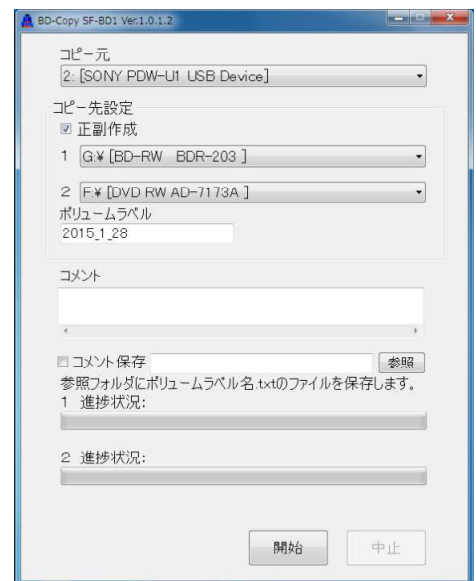

■ コピー内容

Professional (XDCAM) Discの下記のファイル、フォルダをBD Discに書き込みます。

- (1) ルートにある全ファイル
- (2) Clipフォルダとフォルダ内のファイル (本編ファイル、クリップのメタデータ)
- (3) Subフォルダとフォルダ内のファイル (プロキシAVデータ)
- (4) Generalフォルダとフォルダ内のファイル (任意ファイル格納、CMメタデータなど)
- (5) Componentフォルダとフォルダ内のファイル
- (6) Editフォルダとフォルダ内のファイル
- (7) User Dataフォルダとフォルダ内のファイル

■ コピー可能な組合せ

Professional (XDCAM) Disc		Blu-ray Disc (BD-R、BD-RE)	
型式	記録容量	型式	記録容量
PFD23A	1層 (23.3GB)	BD-R、BD-RE	1層 (25GB)
PFD50DLA	2層 (50GB)	BD-R、BD-RE	2層 (50GB)
PFD100TLA	3層 (100GB)	BD-R、BD-RE	3層 (100GB)
PFD128QLW	4層 (128GB)	BD-R、BD-RE	*

* 2016年9月現在 コンシューマ向け4層Discは入手できません。そのため128GBディスクのコピーはサポートされません。

■ システム仕様

ハードウェア

- CPU : 動作周波数1.6GHz以上
- メモリ : 1 GBのメモリ
- ハードディスク : 50GB以上の空き容量
- ディスプレイ : High Color (16bit) 以上
- デスクトップ領域1024×768以上 (1024×768推奨)
- ドライブ : Blu-ray Disc Drive (内蔵またはUSB接続)
- SONY ProfessionalDisc Drive (USB接続)
- *ProfessionalDisc Driveは、PDW-U1、PDW-U2に対応

サポートOS

Win7、Win8、Win8.1、Win10 (32bitおよび64bit)

ソフトウェア

- XDCAM Drive SoftwarePDW-U1、PDW-U2に付属されているソフトウェア
- ※本プログラムを実行するにはXDCAM Drive Softwareをインストールする必要があります。

操作画面

株式会社 **アサカ**

<http://www.asaca.co.jp>

E-mail: sales@asaca.co.jp

本社・日野工場 〒191-0065 東京都日野市旭が丘3-2-28

Tel:(042)583-1211(代)

Fax:(042)586-9000

東京営業所 〒105-0004 東京都港区新橋4-6-8 芝産業ビル

Tel:(03)5405-6055

Fax:(03)5405-3955

大阪営業所 〒532-0011 大阪府大阪市淀川区西中島4-4-25 フルレー新大阪413号

Tel:(06)6101-4711

Fax:(06)6101-4710