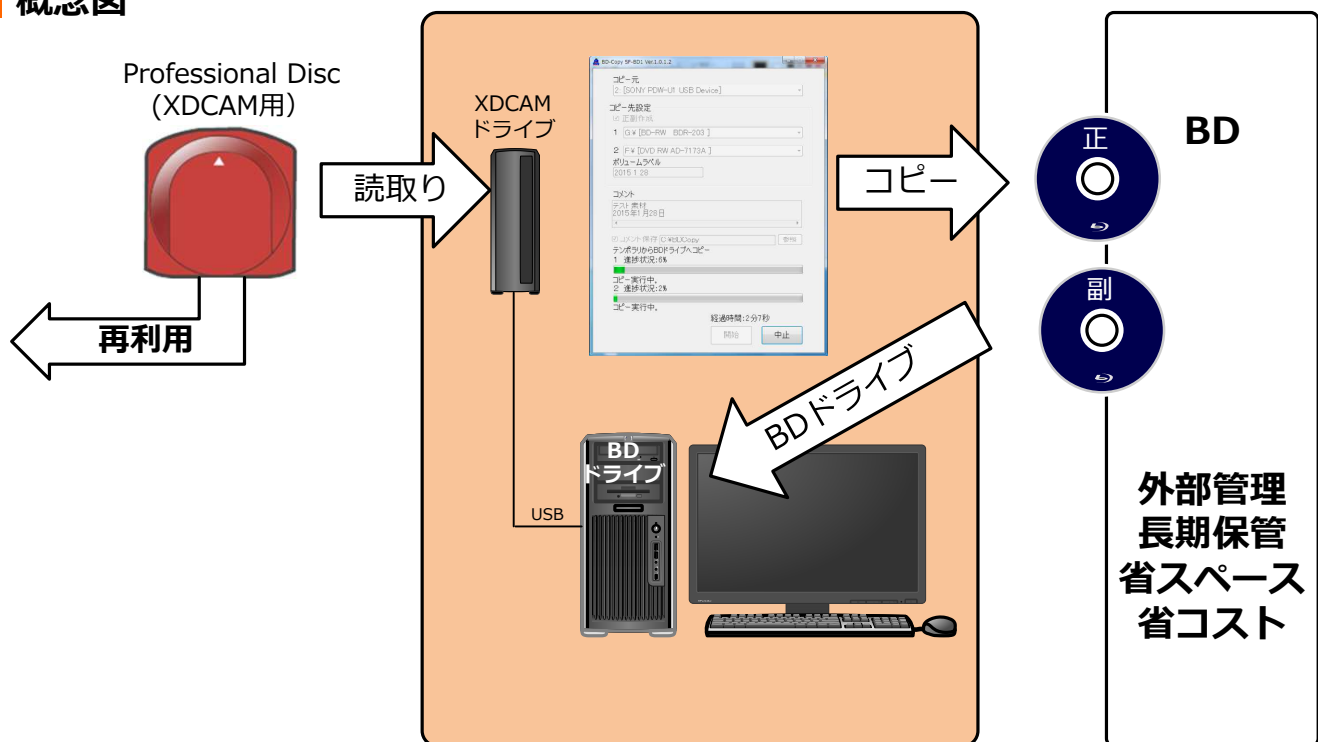

SF-BD1 BDコピーソフトウェア

概要

SF-BD1はXDCAM用プロフェッショナルディスクに記録されているMXFファイル（映像・音声データ、プロキシ、メタデータなど）をBD（ブルーレイディスク）にコピーするソフトウェアです。

BDドライブを2台以上接続すれば、正副の2枚に同時にコピーを行えます。

また、複数起動を行えばコピー作業の効率を上げることが可能です。

BDの汎用性、長期保存性、ランダムアクセス性、省スペース性などのメリットを活かしたBDアーカイブの機能の一部としてもご利用いただけます。

コピーしたBDディスクは、SONY社製「Content Browser」を使用して内容を確認することができます。

概念図

機能

- 複数起動可能
- ログ出力機能
- BDラベル印刷用コメント保存機能

■ コピー内容

Professional (XDCAM) Discの下記のファイル、フォルダをBD Discに書き込みます。

- (1) ルートにある全ファイル
- (2) Clipフォルダとフォルダ内のファイル (本編ファイル、クリップのメタデータ)
- (3) Subフォルダとフォルダ内のファイル (プロキシAVデータ)
- (4) Generalフォルダとフォルダ内のファイル (任意ファイル格納、CMメタデータなど)
- (5) Componentフォルダとフォルダ内のファイル
- (6) Editフォルダとフォルダ内のファイル
- (7) User Dataフォルダとフォルダ内のファイル

■ コピー可能な組合せ

Professional (XDCAM) Disc		Blu-ray Disc (BD-R、BD-RE)	
型式	記録容量	型式	記録容量
PFD23A	1層 (23.3GB)	BD-R、BD-RE	1層 (25GB)
PFD50DLA	2層 (50GB)	BD-R、BD-RE	2層 (50GB)
PFD100TLA	3層 (100GB)	BD-R、BD-RE	3層 (100GB)
PFD128QLW	4層 (128GB)	BD-R、BD-RE	*