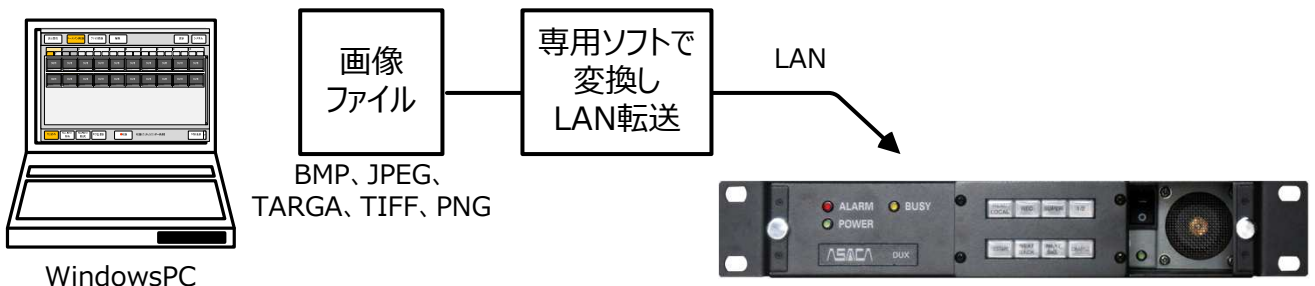

DUX-212 HD静止画ファイル/DSK

概要

DUXシリーズは、用途に応じてモジュールセット、ソフトウェア機能パッケージを選択して、各種機能を実現する多機能周辺機器です。実装スペース、必要系統数に応じて、1Uハーフサイズ、1Uフルサイズ、2Uフルサイズ筐体を選択することが可能で、拡張性に優れ、さまざまな機能を1つの筐体で実現することを可能とした製品群です。
DUX-212は、内部記録Fill/Key素材と外部Fill/Key入力を組み合わせて、本線にスーパーができるファイル/DSK装置です。

特長

- HDTV映像信号に対応
- 1モジュールセットにつき2系統のDSKが可能
- LINE INへ入力された映像信号に、ファイルスーパーと外部スーパーのダブルスーパーが可能。
- 収録は、ベースバンドの他、専用ソフトウェアによる各種汎用画像ファイル転送が可能
- スーパー表示位置調整やエッジ付加機能
- SDI入出力間バイパス機能を装備
- 20枚×20ページ=400枚のFill/Key静止画が保存可能。
- ページ単位でホットスタンバイ（本体内部にメモリ展開）されます。
ホットスタンバイされたページの画像ファイルは、ランダム再生が可能です。

入出力機能

- DSKタイプ
 - ・ 2入力2出力。

ファイル転送登録

仕様

- **SDIビデオ入力**
HD-SDI×4系統: LINE入力×2系統
 FILL入力×1系統
 KEY入力×1系統
- **SDIビデオ出力**
HD-SDI×4系統: LINE出力×2系統
 PREVIEW出力×2系統
- **SDI規格**
SMPTE 292M
- **SDI信号仕様**
1080i59.94 YCbCr4:2:2 10bit
- **外部同期入力**
NTSCブラックバースト(B.B.)
または HDTV 3値SYNC
- **一般仕様**
使用条件 連続使用
周囲温度 5℃～40℃
温度勾配 15℃/hour
周囲湿度 20%～90%(R.H.) 結露無き事
電源入力 100～240V 50/60Hz
- **素材**
静止画、ロール (連番静止画)
- **ファイルデータ方式**
JPEG DCT Baseline System
YCbCr4:2:2
- **記録容量**
静止画 20枚×20ページ (400枚)
- **制御**
LAN 10/100BASE-T RJ-45 1系統
シリアル RS-232C D-SUB9pin 1系統
リモコン専用I/F 2系統
パラレル 1系統
- **動作レスポンス**
スタンバイ 静止画: 1sec以内
- **切替効果**
カット、フェード