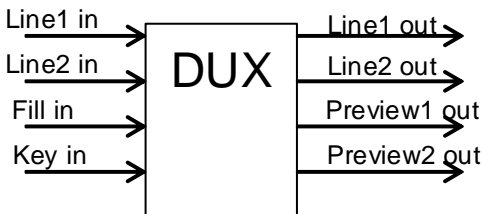

DUX-212 HD静止画ファイル/DSK

概要

DUXシリーズは、用途に応じてモジュールセット、ソフトウェア機能パッケージを選択して、各種機能を実現する多機能周辺機器です。実装スペース、必要系統数に応じて、1Uハーフサイズ、1Uフルサイズ、2Uフルサイズ筐体を選択することが可能で、拡張性に優れ、さまざまな機能を1つの筐体で実現することを可能とした製品群です。

DUX-212は、内部記録Fill/Key素材と外部Fill/Key入力を組み合わせて、本線にスーパーができるファイル/DSK装置です。

特長

- HDTV映像信号に対応
- 1モジュールセットにつき2系統のDSKが可能
- LINE INへ入力された映像信号に、ファイルスーパーと外部スーパーのダブルスーパーが可能。
- 収録は、ベースバンドの他、専用ソフトウェアによる各種汎用画像ファイル転送が可能
- スーパー表示位置調整やエッジ付加機能
- SDI入出力間バイパス機能を装備
- 20枚×20ページ=400枚のFill/Key静止画が保存可能。
- ページ単位でホットスタンバイ（本体内部にメモリ展開）されます。
  ホットスタンバイされたページの画像ファイルは、ランダム再生が可能です。

入出力機能

- DSKタイプ
  - ・ 2入力2出力。