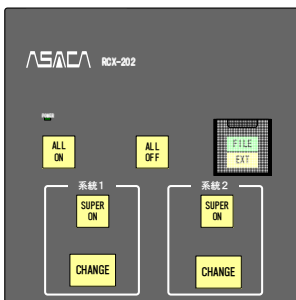

外観図

1Uハーフ筐体

1Uフル筐体 2式実装例

リモートコントローラ

- 卓上型リモコン

- PCソフトウェア (標準添付)

株式会社 **アサカ**

<http://www.asaca.co.jp>