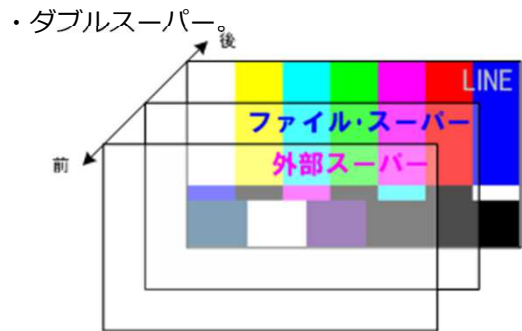

DUX-212 HD静止画ファイル/DSK

概要

DUXシリーズは、用途に応じてモジュールセット、ソフトウェア機能パッケージを選択して、各種機能を実現する多機能周辺機器です。実装スペース、必要系統数に応じて、1Uハーフサイズ、1Uフルサイズ、2Uフルサイズ筐体を選択することが可能で、拡張性に優れ、さまざまな機能を1つの筐体で実現することを可能とした製品群です。
DUX-212は、内部記録Fill/Key素材と外部Fill/Key入力を組み合わせて、本線にスーパーができるファイル/DSK装置です。

特長

- HDTV映像信号に対応
- 1モジュールセットにつき2系統のDSKが可能
- LINE INへ入力された映像信号に、ファイルスーパーと外部スーパーのダブルスーパーが可能。
- 収録は、ベースバンドの他、専用ソフトウェアによる各種汎用画像ファイル転送が可能
- スーパー表示位置調整やエッジ付加機能
- SDI入出力間バイパス機能を装備
- 20枚×20ページ=400枚のFill/Key静止画が保存可能。
- ページ単位でホットスタンバイ（本体内部にメモリ展開）されます。
  ホットスタンバイされたページの画像ファイルは、ランダム再生が可能です。

入出力機能

- DSKタイプ
  - ・ 2入力2出力。