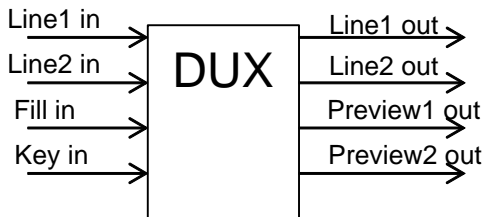

特長

- HDTV映像信号に対応
- 1モジュールセットにつき2系統のDSKが可能
- LINE INへ入力された映像信号に、ファイルスーパーと外部スーパーのダブルスーパーが可能。
- 収録は、ベースバンドの他、専用ソフトウェアによる各種汎用画像ファイル転送が可能
- スーパー表示位置調整やエッジ付加機能
- SDI入出力間バイパス機能を装備
- 20枚×20ページ=400枚のFill/Key静止画が保存可能。
- ページ単位でホットスタンバイ（本体内部にメモリ展開）されます。
ホットスタンバイされたページの画像ファイルは、ランダム再生が可能です。

入出力機能

- DSKタイプ
 - ・ 2入力2出力。

ファイル転送登録

仕様

- **SDIビデオ入力**
HD-SDI×4系統: LINE入力×2系統
 FILL入力×1系統
 KEY入力×1系統
- **SDIビデオ出力**
HD-SDI×4系統: LINE出力×2系統
 PREVIEW出力×2系統
- **SDI規格**
SMPTE 292M
- **SDI信号仕様**
1080i59.94 YCbCr4:2:2 10bit
- **外部同期入力**
NTSCブラックバースト(B.B.)
または HDTV 3値SYNC
- **一般仕様**
使用条件 連続使用
周囲温度 5℃～40℃
温度勾配 15℃/hour
周囲湿度 20%～90%(R.H.) 結露無き事
電源入力 100～240V 50/60Hz
- **素材**
静止画、ロール (連番静止画)
- **ファイルデータ方式**
JPEG DCT Baseline System
YCbCr4:2:2
- **記録容量**
静止画 20枚×20ページ (400枚)
- **制御**
LAN 10/100BASE-T RJ-45 1系統
シリアル RS-232C D-SUB9pin 1系統
リモコン専用I/F 2系統
パラレル 1系統
- **動作レスポンス**
スタンバイ 静止画: 1sec以内
- **切替効果**
カット、フェード