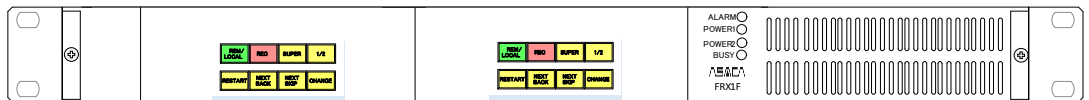

## 仕様 開発中につき、仕様は暫定です

- **SDIビデオ入力**  
HD-SDI×4系統: LINE入力×2系統  
FILL入力×1系統  
KEY入力×1系統
- **SDIビデオ出力**  
HD-SDI×4系統: LINE出力×2系統  
PREVIEW出力×2系統
- **SDI規格**  
SMPTE 292M
- **SDI信号仕様**  
1080i59.94 YCbCr4:2:2 10bit
- **外部同期入力**  
NTSCブラックバースト(B.B.)  
または HDTV 3値SYNC
- **一般仕様**  
使用条件 連続使用  
周囲温度 5℃～40℃  
温度勾配 15℃/hour  
周囲湿度 20%～90%(R.H.) 結露無き事  
電源入力 100～240V 50/60Hz
- **素材**  
静止画、ロール (連番静止画)
- **ファイルデータ方式**  
JPEG DCT Baseline System  
YCbCr4:2:2
- **記録容量**  
静止画 20枚×20ページ (400枚)
- **制御**  
LAN 10/100BASE-T RJ-45 1系統  
シリアル RS-232C D-SUB9pin 1系統  
パラレル 1系統
- **動作レスポンス**  
スタンバイ 静止画: 1sec以内
- **切替効果**  
カット、フェード

## 外観図

1Uハーフ筐体

1Uフル筐体