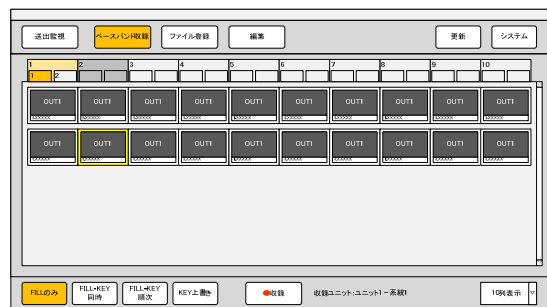

入出力機能

- DSKタイプ
 - ・ 2入力2出力。

ファイル転送登録

仕様

- **SDIビデオ入力**
HD-SDI×4系統: LINE入力×2系統
 FILL入力×1系統
 KEY入力×1系統
- **SDIビデオ出力**
HD-SDI×4系統: LINE出力×2系統
 PREVIEW出力×2系統
- **SDI規格**
SMPTE 292M
- **SDI信号仕様**
1080i59.94 YCbCr4:2:2 10bit
- **外部同期入力**
NTSCブラックバースト(B.B.)
または HDTV 3値SYNC
- **一般仕様**
使用条件 連続使用
周囲温度 5℃～40℃
温度勾配 15℃/hour
周囲湿度 20%～90%(R.H.) 結露無き事
電源入力 100～240V 50/60Hz
- **素材**
静止画、ロール (連番静止画)
- **ファイルデータ方式**
JPEG DCT Baseline System
YCbCr4:2:2
- **記録容量**
静止画 20枚×20ページ (400枚)
- **制御**
LAN 10/100BASE-T RJ-45 1系統
シリアル RS-232C D-SUB9pin 1系統
リモコン専用I/F 2系統
パラレル 1系統
- **動作レスポンス**
スタンバイ 静止画: 1sec以内
- **切替効果**
カット、フェード

外観図

1Uハーフ筐体

1Uフル筐体 2式実装例

リモートコントローラ

- 卓上型リモコン

- PCソフトウェア (標準添付)

株式会社 **アサカ**

<http://www.asaca.co.jp>