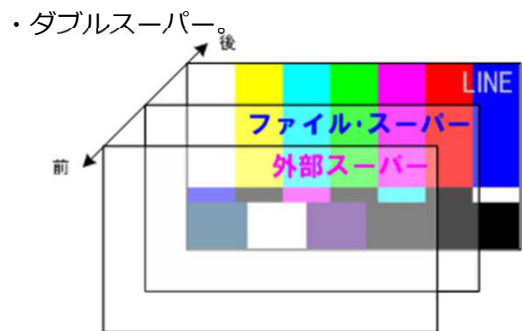

DUX-212 HD静止画ファイル/DSK

概要

DUXシリーズは、用途に応じてモジュールセット、ソフトウェア機能パッケージを選択して、各種機能を実現する多機能周辺機器です。実装スペース、必要系統数に応じて、1Uハーフサイズ、1Uフルサイズ、2Uフルサイズ筐体を選択することが可能で、拡張性に優れ、さまざまな機能を1つの筐体で実現することを可能とした製品群です。
DUX-212は、内部記録Fill/Key素材と外部Fill/Key入力を組み合わせて、本線にスーパーができるファイル/DSK装置です。

特長

- HDTV映像信号に対応
- 1モジュールセットにつき2系統のDSKが可能
- LINE INへ入力された映像信号に、ファイルスーパーと外部スーパーのダブルスーパーが可能。
- 収録は、ベースバンドの他、専用ソフトウェアによる各種汎用画像ファイル転送が可能
- スーパー表示位置調整やエッジ付加機能
- SDI入出力間バイパス機能を装備
- 20枚×20ページ=400枚のFill/Key静止画が保存可能。
- ページ単位でホットスタンバイ（本体内部にメモリ展開）されます。
ホットスタンバイされたページの画像ファイルは、ランダム再生が可能です。

入出力機能

- DSKタイプ
 - ・ 2入力2出力。

ファイル転送登録

仕様

- **SDIビデオ入力**
HD-SDI×4系統: LINE入力×2系統
 FILL入力×1系統
 KEY入力×1系統
- **SDIビデオ出力**
HD-SDI×4系統: LINE出力×2系統
 PREVIEW出力×2系統
- **SDI規格**
SMPTE 292M
- **SDI信号仕様**
1080i59.94 YCbCr4:2:2 10bit
- **外部同期入力**
NTSCブラックバースト(B.B.)
または HDTV 3値SYNC
- **一般仕様**
使用条件 連続使用
周囲温度 5℃～40℃
温度勾配 15℃/hour
周囲湿度 20%～90%(R.H.) 結露無き事
電源入力 100～240V 50/60Hz
- **素材**
静止画、ロール (連番静止画)
- **ファイルデータ方式**
JPEG DCT Baseline System
YCbCr4:2:2
- **記録容量**
静止画 20枚×20ページ (400枚)
- **制御**
LAN 10/100BASE-T RJ-45 1系統
シリアル RS-232C D-SUB9pin 1系統
リモコン専用I/F 2系統
パラレル 1系統
- **動作レスポンス**
スタンバイ 静止画: 1sec以内
- **切替効果**
カット、フェード