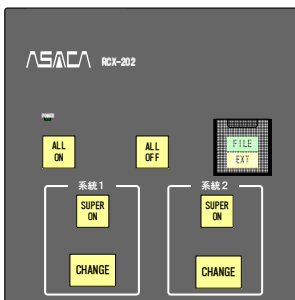

仕様

- **SDIビデオ入力**
  HD-SDI×4系統: LINE入力×2系統
  FILL入力×1系統
  KEY入力×1系統
- **SDIビデオ出力**
  HD-SDI×4系統: LINE出力×2系統
  PREVIEW出力×2系統
- **SDI規格**
  SMPTE 292M
- **SDI信号仕様**
  1080i59.94 YCbCr4:2:2 10bit
- **外部同期入力**
  NTSCブラックバースト(B.B.)
  または HDTV 3値SYNC
- **一般仕様**
  使用条件 連続使用
  周囲温度 5°C~40°C
  温度勾配 15°C/hour
  周囲湿度 20%~90%(R.H.) 結露無き事
  電源入力 100~240V 50/60Hz
- **素材**
  静止画、ロール (連番静止画)
- **ファイルデータ方式**
  JPEG DCT Baseline System
  YCbCr4:2:2
- **記録容量**
  静止画 20枚×20ページ (400枚)
- **制御**
  LAN 10/100BASE-T RJ-45 1系統
  シリアル RS-232C D-SUB9pin 1系統
  リモコン専用I/F 2系統
  パラレル 1系統
- **動作レスポンス**
  スタンバイ 静止画: 1sec以内
- **切替効果**
  カット、フェード

外観図

リモートコントローラ

- 卓上型リモコン

- PCソフトウェア (標準添付)

株式会社 **アサカ**

<http://www.asaca.co.jp>

E-mail: sales@asaca.co.jp

本社・日野工場 〒191-0065 東京都日野市旭が丘3-2-28

Tel:(042)583-1211(代) Fax:(042)586-9000

東京営業所 〒105-0004 東京都港区新橋4-6-8 芝産業ビル

Tel:(03)5405-6055 Fax:(03)5405-3955

大阪営業所 〒532-0011 大阪府大阪市淀川区西中島4-4-25 フルーレ新大阪413号

Tel:(06)6101-4711 Fax:(06)6101-4710