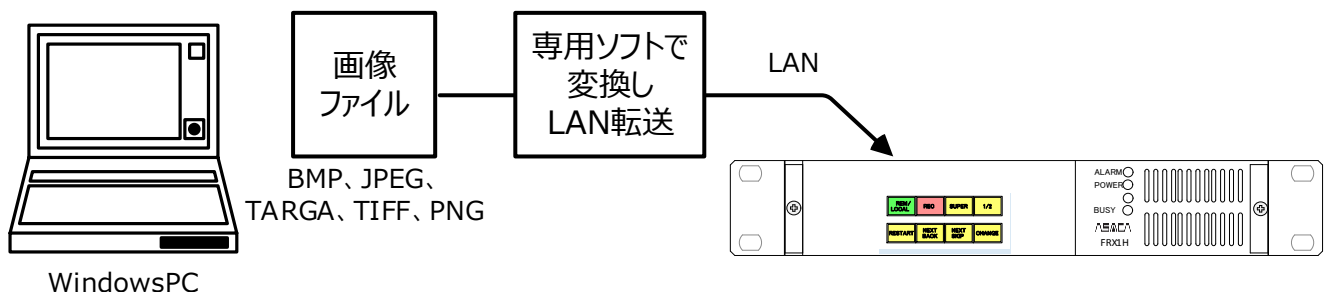

DUX-212 HD静止画ファイル/DSK

概要

DUXシリーズは、用途に応じてモジュールセット、ソフトウェア機能パッケージを選択して、各種機能を実現する多機能周辺機器です。実装スペース、必要系統数に応じて、1Uハーフサイズ、1Uフルサイズ、2Uフルサイズ筐体を選択することが可能で、拡張性に優れ、さまざまな機能を1つの筐体で実現することを可能とした製品群です。

DUX-212は、内部記録Fill/Key素材と外部Fill/Key入力を組み合わせて、本線にスーパーができるファイル/DSK装置です。

特長

- HDTV映像信号に対応
- 1モジュールセットにつき2系統のDSKが可能
- LINE INへ入力された映像信号に、ファイルスーパーと外部スーパーのダブルスーパーが可能。
- 収録は、ベースバンドの他、専用ソフトウェアによる各種汎用画像ファイル転送が可能
- スーパー表示位置調整やエッジ付加機能
- SDI入出力間バイパス機能を装備
- 20枚×20ページ=400枚のFill/Key静止画が保存可能。
- ページ単位でホットスタンバイ（本体内部にメモリ展開）されます。
  ホットスタンバイされたページの画像ファイルは、ランダム再生が可能です。

入出力機能

- DSKタイプ
  - ・ 2入力2出力。

- ・ ダブルスーパー。

ファイル転送登録