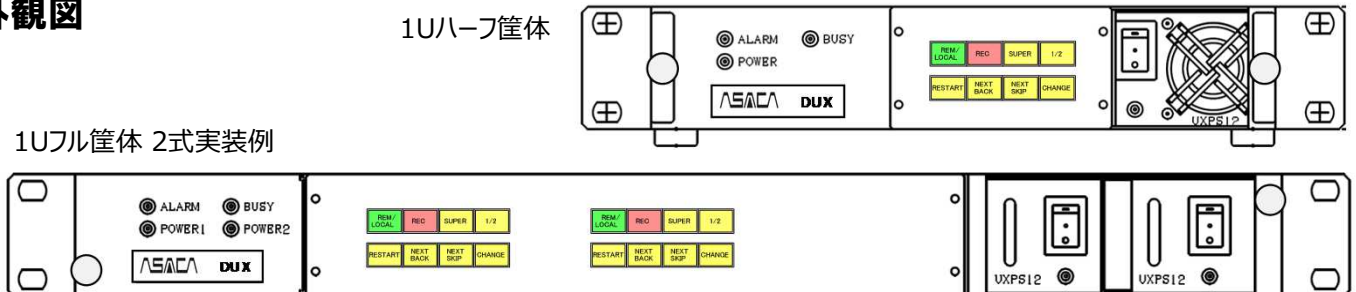

仕様

- **SDIビデオ入力**
  HD-SDI×4系統: LINE入力×2系統
  FILL入力×1系統
  KEY入力×1系統
- **SDIビデオ出力**
  HD-SDI×4系統: LINE出力×2系統
  PREVIEW出力×2系統
- **SDI規格**
  SMPTE 292M
- **SDI信号仕様**
  1080i59.94 YCbCr4:2:2 10bit
- **外部同期入力**
  NTSCブラックバースト(B.B.)
  または HDTV 3値SYNC
- **一般仕様**
  使用条件 連続使用
  周囲温度 5°C~40°C
  温度勾配 15°C/hour
  周囲湿度 20%~90%(R.H.) 結露無き事
  電源入力 100~240V 50/60Hz
- **素材**
  静止画、ロール (連番静止画)
- **ファイルデータ方式**
  JPEG DCT Baseline System
  YCbCr4:2:2
- **記録容量**
  静止画 20枚×20ページ (400枚)
- **制御**
  LAN 10/100BASE-T RJ-45 1系統
  シリアル RS-232C D-SUB9pin 1系統
  リモコン専用I/F 2系統
  パラレル 1系統
- **動作レスポンス**
  スタンバイ 静止画: 1sec以内
- **切替効果**
  カット、フェード

外観図

リモートコントローラ

- 卓上型リモコン