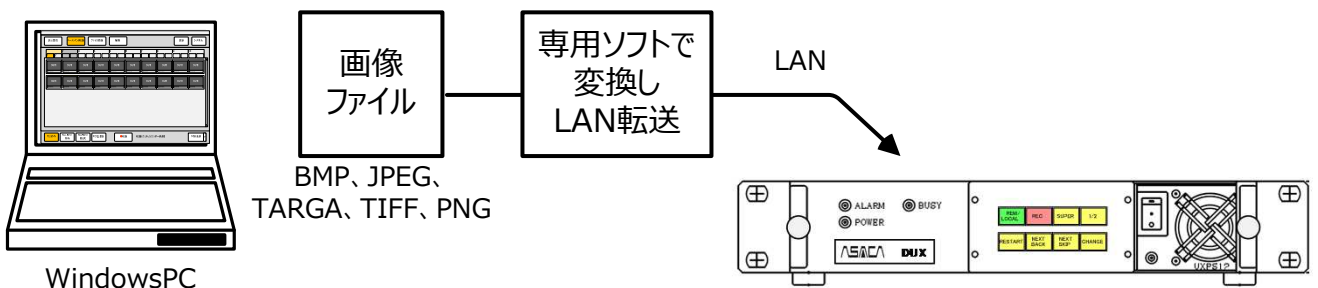

DUX-212 HD静止画ファイル/DSK

概要

DUXシリーズは、用途に応じてモジュールセット、ソフトウェア機能パッケージを選択して、各種機能を実現する多機能周辺機器です。実装スペース、必要系統数に応じて、1Uハーフサイズ、1Uフルサイズ、2Uフルサイズ筐体を選択することが可能で、拡張性に優れ、さまざまな機能を1つの筐体で実現することを可能とした製品群です。
DUX-212は、内部記録Fill/Key素材と外部Fill/Key入力を組み合わせて、本線にスーパーができるファイル/DSK装置です。

特長

- HDTV映像信号に対応
- 1モジュールセットにつき2系統のDSKが可能
- LINE INへ入力された映像信号に、ファイルスーパーと外部スーパーのダブルスーパーが可能。
- 収録は、ベースバンドの他、専用ソフトウェアによる各種汎用画像ファイル転送が可能
- スーパー表示位置調整やエッジ付加機能
- SDI入出力間バイパス機能を装備
- 20枚×20ページ=400枚のFill/Key静止画が保存可能。
- ページ単位でホットスタンバイ（本体内部にメモリ展開）されます。
  ホットスタンバイされたページの画像ファイルは、ランダム再生が可能です。

入出力機能

- DSKタイプ
  - ・ 2入力2出力。

ファイル転送登録