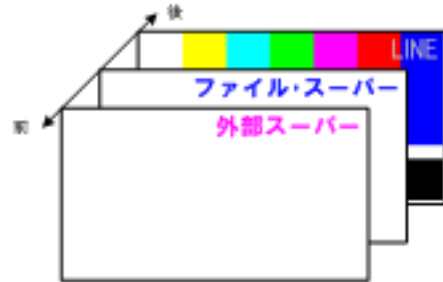

DUX-212 HD静止画ファイル/DSK

概要

DUXシリーズは、用途に応じてモジュールセット、ソフトウェア機能パッケージを選択して、各種機能を実現する多機能周辺機器です。実装スペース、必要系統数に応じて、1Uハーフサイズ、1Uフルサイズ、2Uフルサイズ筐体を選択することが可能で、拡張性に優れ、さまざまな機能を1つの筐体で実現することを可能とした製品群です。

DUX-212は、内部記録Fill/Key素材と外部Fill/Key入力を組み合わせて、本線にスーパーができるファイル/DSK装置です。

特長

- HDTV映像信号に対応
- 1モジュールセットにつき2系統のDSKが可能
- LINE INへ入力された映像信号に、ファイルスーパーと外部スーパーのダブルスーパーが可能。
- 収録は、ベースバンドの他、専用ソフトウェアによる各種汎用画像ファイル転送が可能
- スーパー表示位置調整やエッジ付加機能
- SDI入出力間バイパス機能を装備
- 20枚×20ページ=400枚のFill/Key静止画が保存可能。
- ページ単位でホットスタンバイ（本体内部にメモリ展開）されます。
  ホットスタンバイされたページの画像ファイルは、ランダム再生が可能です。

入出力機能

- DSKタイプ
  - ・ 2入力2出力。

- ・ ダブルスーパー。

ファイル転送登録