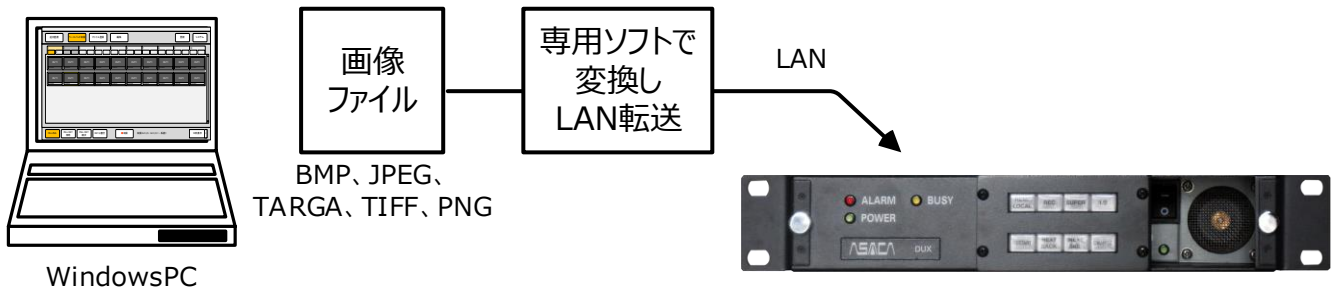

DUX-211 HD静止画ファイル

概要

DUXシリーズは、用途に応じてモジュールセット、ソフトウェア機能パッケージを選択して、各種機能を実現する多機能周辺機器です。実装スペース、必要系統数に応じて、1Uハーフサイズ、1Uフルサイズ、2Uフルサイズ筐体を選択することが可能で、拡張性に優れ、さまざまな機能を1つの筐体で実現することを可能とした製品群です。

DUX-211は、内部記録Fill/Key素材と外部Fill/Key入力を組み合わせたアップストリーム機能付静止画ファイル装置です。設定により、2系統出力か1系統出力の2種類の運用が可能です。

- ① 1系統出力 (NEXTあり)
- ② 2系統出力 (NEXTなし)

特長

- HDTV映像信号に対応
- 1モジュールにつき静止画2系統送出力が可能。
- Fill・Key送出力が可能。
- 内蔵のスーパー2枚と外部スーパーのトリプルスーパーが可能。
- 収録は、ベースバンドの他、専用ソフトウェアによる各種汎用画像ファイル転送が可能。
- スーパー表示位置調整機能
- 20枚×20ページ=400枚のFill/Key静止画が保存可能。
- ページ単位でホットスタンバイ（本体内部にメモリ展開）されます。
ホットスタンバイされたページの画像ファイルは、ランダム再生が可能です。

入出力機能

- Fill・Key送出力タイプ
- ・ 2入力2出力。

- ・ トリプルスーパー。

ファイル転送登録

仕様

- **SDIビデオ入力**
HD-SDI×4系統: FILL入力×2系統
KEY入力×2系統
- **SDIビデオ出力**
HD-SDI×4系統: FILL出力×2系統
KEY出力×2系統
- **SDI規格**
SMPTE 292M
- **SDI信号仕様**
1080i59.94 YCbCr4:2:2 10bit
- **外部同期入力**
NTSCブラックバースト(B.B.)
または HDTV 3値SYNC
- **一般仕様**
使用条件 連続使用
周囲温度 5℃～40℃
温度勾配 15℃/hour
周囲湿度 20%～90%(R.H.) 結露無き事
電源入力 100～240V 50/60Hz
- **素材**
静止画
- **ファイルデータ方式**
JPEG DCT Baseline System
YCbCr4:2:2
- **記録容量**
静止画 20枚×20ページ (400枚)
- **制御**
LAN 10/100BASE-T RJ-45 1系統
シリアル RS-232C D-SUB9pin 1系統
リモコン専用I/F 2系統
パラレル 1系統
- **動作レスポンス**
スタンバイ 静止画: 1sec以内
- **切替効果**
カット