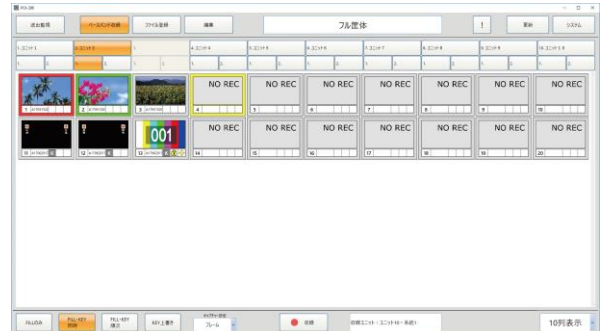

入出力機能

- Fill・Key送出力タイプ
- ・ 2入力2出力。

- ・ トリプルスーパー。

ファイル転送登録

仕様

- **SDIビデオ入力**
HD-SDI×4系統: FILL入力×2系統
KEY入力×2系統
- **SDIビデオ出力**
HD-SDI×4系統: FILL出力×2系統
KEY出力×2系統
- **SDI規格**
SMPTE 292M
- **SDI信号仕様**
1080i59.94 YCbCr4:2:2 10bit
- **外部同期入力**
NTSCブラックバースト(B.B.)
または HDTV 3値SYNC
- **一般仕様**
使用条件 連続使用
周囲温度 5℃～40℃
温度勾配 15℃/hour
周囲湿度 20%～90%(R.H.) 結露無き事
電源入力 100～240V 50/60Hz
- **素材**
静止画
- **ファイルデータ方式**
JPEG DCT Baseline System
YCbCr4:2:2
- **記録容量**
静止画 20枚×20ページ (400枚)
- **制御**
LAN 10/100BASE-T RJ-45 1系統
シリアル RS-232C D-SUB9pin 1系統
リモコン専用I/F 2系統
パラレル 1系統
- **動作レスポンス**
スタンバイ 静止画: 1sec以内
- **切替効果**
カット

外観図

1Uハーフ筐体

1Uフル筐体 2式実装例

リモートコントローラ

- 卓上型リモコン

- PCソフトウェア (オプション)

株式会社 **アサカ**

<http://www.asaca.co.jp>