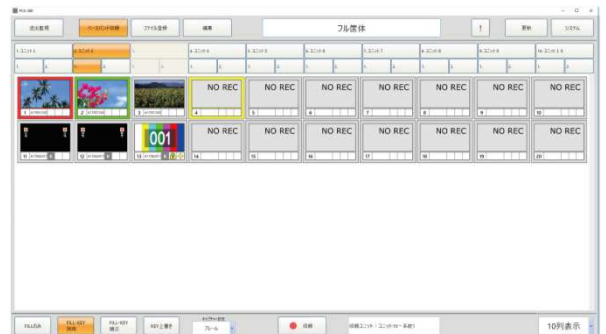

- PCソフトウェア (標準添付)