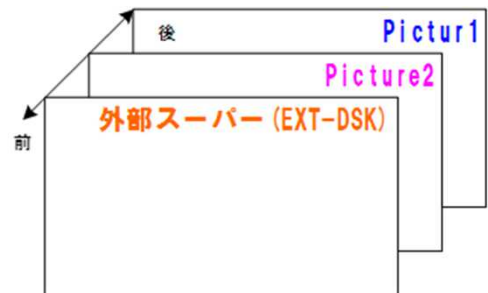

- ・ トリプルスーパー。