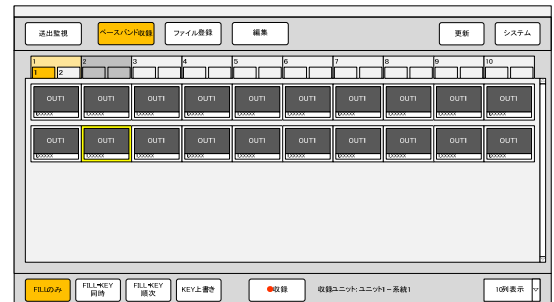

■ 入出力機能

- Fill・Key送出手タイプ
・ 2入力2出力。

・ トリプルスーパー。

■ ファイル転送登録

仕様

- **SDIビデオ入力**
HD-SDI×4系統: FILL入力×2系統
KEY入力×2系統
- **SDIビデオ出力**
HD-SDI×4系統: FILL出力×2系統
KEY出力×2系統
- **SDI規格**
SMPTE 292M
- **SDI信号仕様**
1080i59.94 YCbCr4:2:2 10bit
- **外部同期入力**
NTSCブラックバースト(B.B.)
または HDTV 3値SYNC
- **一般仕様**
使用条件 連続使用
周囲温度 5°C~40°C
温度勾配 15°C/hour
周囲湿度 20%~90%(R.H.) 結露無き事
電源入力 100~240V 50/60Hz
- **素材**
静止画、ロール (連番静止画)
- **ファイルデータ方式**
JPEG DCT Baseline System
YCbCr4:2:2
- **記録容量**
静止画 20枚×20ページ (400枚)
- **制御**
LAN 10/100BASE-T RJ-45 1系統
シリアル RS-232C D-SUB9pin 1系統
リモコン専用I/F 2系統
パラレル 1系統
- **動作レスポンス**
スタンバイ 静止画: 1sec以内
- **切替効果**
カット、フェード

外観図

1Uハーフ筐体

1Uフル筐体 2式実装例

リモートコントローラ

- 卓上型リモコン
- PCソフトウェア (標準添付)

株式会社 **アサカ**

<http://www.asaca.co.jp>

E-mail: sales@asaca.co.jp