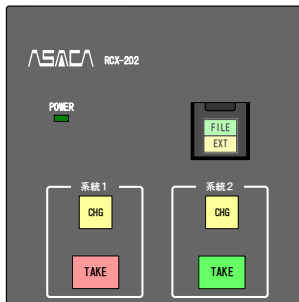

入出力機能

- Fill・Key送出力タイプ
- ・ 2入力2出力。

- ・ トリプルスーパー。

ファイル転送登録

仕様

- **SDIビデオ入力**
HD-SDI×4系統: FILL入力×2系統
KEY入力×2系統
- **SDIビデオ出力**
HD-SDI×4系統: FILL出力×2系統
KEY出力×2系統
- **SDI規格**
SMPTE 292M
- **SDI信号仕様**
1080i59.94 YCbCr4:2:2 10bit
- **外部同期入力**
NTSCブラックバースト(B.B.)
または HDTV 3値SYNC
- **一般仕様**
使用条件 連続使用
周囲温度 5℃～40℃
温度勾配 15℃/hour
周囲湿度 20%～90%(R.H.) 結露無き事
電源入力 100～240V 50/60Hz
- **素材**
静止画
- **ファイルデータ方式**
JPEG DCT Baseline System
YCbCr4:2:2
- **記録容量**
静止画 20枚×20ページ (400枚)
- **制御**
LAN 10/100BASE-T RJ-45 1系統
シリアル RS-232C D-SUB9pin 1系統
リモコン専用I/F 2系統
パラレル 1系統
- **動作レスポンス**
スタンバイ 静止画: 1sec以内
- **切替効果**
カット

外観図

1Uハーフ筐体

1Uフル筐体 2式実装例

リモートコントローラ

- 卓上型リモコン

- PCソフトウェア (オプション)

株式会社 **アサカ**

<http://www.asaca.co.jp>