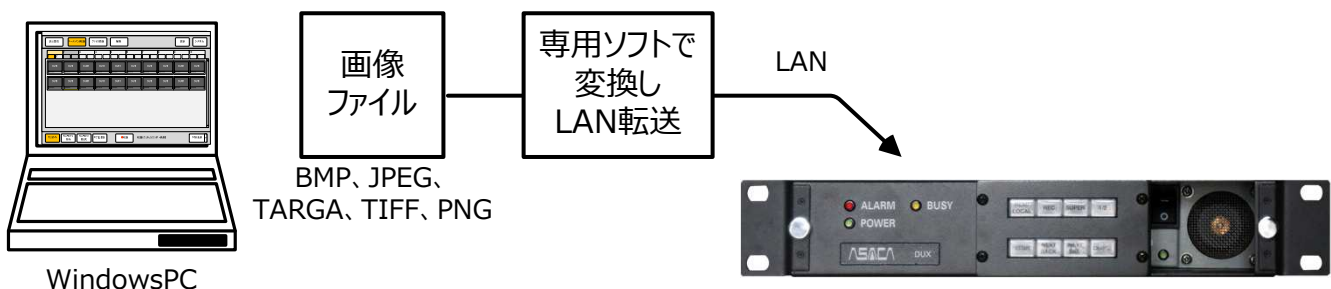

DUX-211 HD静止画ファイル

■ 概要

DUXシリーズは、用途に応じてモジュールセット、ソフトウェア機能パッケージを選択して、各種機能を実現する多機能周辺機器です。実装スペース、必要系統数に応じて、1Uハーフサイズ、1Uフルサイズ、2Uフルサイズ筐体を選択することが可能で、拡張性に優れ、さまざまな機能を1つの筐体で実現することを可能とした製品群です。

DUX-211は、内部記録Fill/Key素材と外部Fill/Key入力を組み合わせたアップストリーム機能付静止画ファイル装置です。設定により、2系統出力か1系統出力の2種類の運用が可能です。

- ① 1系統出力（NEXTあり）
- ② 2系統出力（NEXTなし）

■ 特長

- HDTV映像信号に対応
- 1モジュールにつき静止画2系統送出手が可能。
- Fill・Key送出手が可能。
- 内蔵のスーパー2枚と外部スーパーのトリプルスーパーが可能。
- 収録は、ベースバンドの他、専用ソフトウェアによる各種汎用画像ファイル転送が可能。
- スーパー表示位置調整機能
- 20枚×20ページ=400枚のFill/Key静止画が保存可能。
- ページ単位でホットスタンバイ（本体内部にメモリ展開）されます。
  ホットスタンバイされたページの画像ファイルは、ランダム再生が可能です。

■ 入出力機能

- Fill・Key送出手タイプ
- ・ 2入力2出力。

- ・ トリプルスーパー。

■ ファイル転送登録