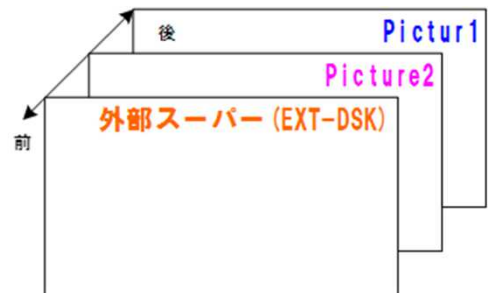

- ① 1系統出力 (NEXTあり)
- ② 2系統出力 (NEXT無し)

■ 特長

- HDTV映像信号に対応
- 1モジュールにつき静止画2系統送出手が可能。
- Fill・Key送出手が可能。
- 内蔵のスーパー2枚と外部スーパーのトリプルスーパーが可能。
- 収録は、ベースバンドの他、専用ソフトウェアによる各種汎用画像ファイル転送が可能。
- スーパー表示位置調整機能
- 20枚×20ページ=400枚のFill/Key静止画が保存可能。
- ページ単位でホットスタンバイ（本体内部にメモリ展開）されます。
ホットスタンバイされたページの画像ファイルは、ランダム再生が可能です。

■ 入出力機能

- Fill・Key送出手タイプ
・ 2入力2出力。

・ トリプルスーパー。

■ ファイル転送登録

仕様

- **SDIビデオ入力**
HD-SDI×4系統: FILL入力×2系統
KEY入力×2系統
- **SDIビデオ出力**
HD-SDI×4系統: FILL出力×2系統
KEY出力×2系統
- **SDI規格**
SMPTE 292M
- **SDI信号仕様**
1080i59.94 YCbCr4:2:2 10bit
- **外部同期入力**
NTSCブラックバースト(B.B.)
または HDTV 3値SYNC
- **一般仕様**
使用条件 連続使用
周囲温度 5°C~40°C
温度勾配 15°C/hour
周囲湿度 20%~90%(R.H.) 結露無き事
電源入力 100~240V 50/60Hz
- **素材**
静止画、ロール (連番静止画)
- **ファイルデータ方式**
JPEG DCT Baseline System
YCbCr4:2:2
- **記録容量**
静止画 20枚×20ページ (400枚)
- **制御**
LAN 10/100BASE-T RJ-45 1系統
シリアル RS-232C D-SUB9pin 1系統
リモコン専用I/F 2系統
パラレル 1系統
- **動作レスポンス**
スタンバイ 静止画: 1sec以内
- **切替効果**
カット、フェード