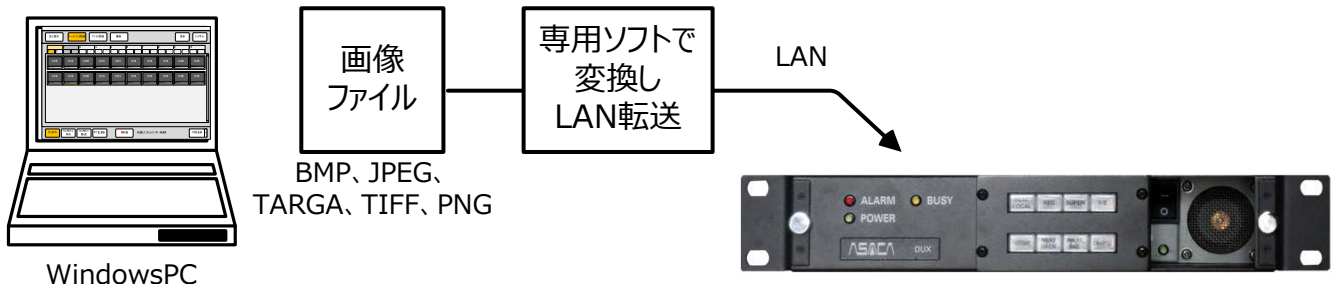

DUX-211 HD静止画ファイル

■ 概要

DUXシリーズは、用途に応じてモジュールセット、ソフトウェア機能パッケージを選択して、各種機能を実現する多機能周辺機器です。実装スペース、必要系統数に応じて、1Uハーフサイズ、1Uフルサイズ、2Uフルサイズ筐体を選択することが可能で、拡張性に優れ、さまざまな機能を1つの筐体で実現することを可能とした製品群です。

DUX-211は、内部記録Fill/Key素材と外部Fill/Key入力を組み合わせたアップストリーム機能付静止画ファイル装置です設定により、2系統出力が1系統出力の2種類の運用が可能です。

- ① 1系統出力 (NEXTあり)
- ② 2系統出力 (NEXT無し)

■ 特長

- HDTV映像信号に対応
- 1モジュールにつき静止画2系統送出手が可能。
- Fill・Key送出手が可能。
- 内蔵のスーパー2枚と外部スーパーのトリプルスーパーが可能。
- 収録は、ベースバンドの他、専用ソフトウェアによる各種汎用画像ファイル転送が可能。
- スーパー表示位置調整機能
- 20枚×20ページ=400枚のFill/Key静止画が保存可能。
- ページ単位でホットスタンバイ（本体内部にメモリ展開）されます。
ホットスタンバイされたページの画像ファイルは、ランダム再生が可能です。

■ 入出力機能

- Fill・Key送出手タイプ
・ 2入力2出力。

・ トリプルスーパー。

■ ファイル転送登録

仕様

- **SDIビデオ入力**
HD-SDI×4系統: FILL入力×2系統
KEY入力×2系統
- **SDIビデオ出力**
HD-SDI×4系統: FILL出力×2系統
KEY出力×2系統
- **SDI規格**
SMPTE 292M
- **SDI信号仕様**
1080i59.94 YCbCr4:2:2 10bit
- **外部同期入力**
NTSCブラックバースト(B.B.)
または HDTV 3値SYNC
- **一般仕様**
使用条件 連続使用
周囲温度 5°C~40°C
温度勾配 15°C/hour
周囲湿度 20%~90%(R.H.) 結露無き事
電源入力 100~240V 50/60Hz
- **素材**
静止画、ロール (連番静止画)
- **ファイルデータ方式**
JPEG DCT Baseline System
YCbCr4:2:2
- **記録容量**
静止画 20枚×20ページ (400枚)
- **制御**
LAN 10/100BASE-T RJ-45 1系統
シリアル RS-232C D-SUB9pin 1系統
リモコン専用I/F 2系統
パラレル 1系統
- **動作レスポンス**
スタンバイ 静止画: 1sec以内
- **切替効果**
カット、フェード