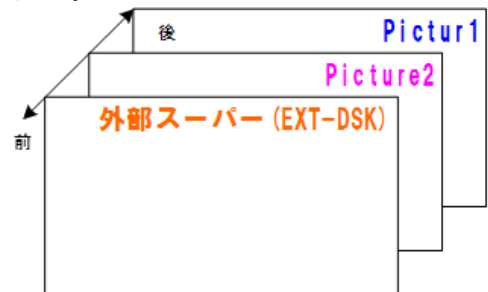

- ① 1系統出力 (NEXTあり)
- ② 2系統出力 (NEXTなし)

特長

- HDTV映像信号に対応
- 1モジュールにつき静止画2系統送出力が可能。
- Fill・Key送出力が可能。
- 内蔵のスーパー2枚と外部スーパーのトリプルスーパーが可能。
- 収録は、ベースバンドの他、専用ソフトウェアによる各種汎用画像ファイル転送が可能。
- スーパー表示位置調整機能
- 20枚×20ページ=400枚のFill/Key静止画が保存可能。
- ページ単位でホットスタンバイ（本体内部にメモリ展開）されます。
ホットスタンバイされたページの画像ファイルは、ランダム再生が可能です。

入出力機能

- Fill・Key送出力タイプ
- ・ 2入力2出力。

- ・ トリプルスーパー。

ファイル転送登録

仕様

- **SDIビデオ入力**
HD-SDI×4系統: FILL入力×2系統
KEY入力×2系統
- **SDIビデオ出力**
HD-SDI×4系統: FILL出力×2系統
KEY出力×2系統
- **SDI規格**
SMPTE 292M
- **SDI信号仕様**
1080i59.94 YCbCr4:2:2 10bit
- **外部同期入力**
NTSCブラックバースト(B.B.)
または HDTV 3値SYNC
- **一般仕様**
使用条件 連続使用
周囲温度 5℃～40℃
温度勾配 15℃/hour
周囲湿度 20%～90%(R.H.) 結露無き事
電源入力 100～240V 50/60Hz
- **素材**
静止画
- **ファイルデータ方式**
JPEG DCT Baseline System
YCbCr4:2:2
- **記録容量**
静止画 20枚×20ページ (400枚)
- **制御**
LAN 10/100BASE-T RJ-45 1系統
シリアル RS-232C D-SUB9pin 1系統
リモコン専用I/F 2系統
パラレル 1系統
- **動作レスポンス**
スタンバイ 静止画: 1sec以内
- **切替効果**
カット