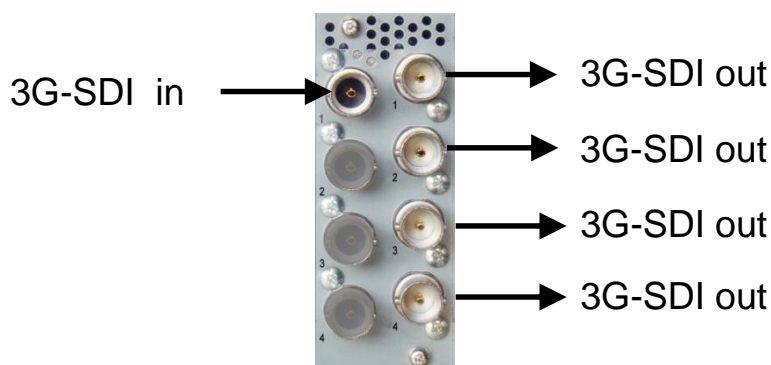

DUX-20B/DUX-20 12G/3G-SDI 変換器

- DUX-20B と DUX-20 の2つのモデル
- 12G-SDI⇔3G Quad Linkの相互変換
- 12G-SDI 4分配出力
- 4K 3840×2160、4096×2160に対応
- 1入力4分配出力機能
- 3G Quad Link 構造変換機能(DUX-20B)

DUX-20B/DUX-20 背面

■ DUX-20B 入出力対応表

IN \ OUT	12G-SDI TYPE I	3G-quad 2SI Level-A	3G-quad 2SI Level-B	3G-quad SQD Level-A	3G-quad SQD Level-B	HD-quad	HD-SDI Single
12G-SDI TYPE I	4分配	○	○	○	○	—	—
3G-quad 2SI Level-A	○	バイパス	○	○	○	—	—
3G-quad 2SI Level-B	○	○	バイパス	○	○	—	—
3G-quad SQD Level-A	○	○	○	バイパス	○	—	—
3G-quad SQD Level-B	○	○	○	○	バイパス	—	—
HD-quad	—	—	—	—	—	バイパス	—
HD-SDI Single	—	—	—	—	—	—	4分配

○:対応 —:非対応

■ DUX-20 入出力対応表

IN \ OUT	12G-SDI TYPE I	3G-quad 2SI Level-A	3G-quad 2SI Level-B	3G-quad SQD Level-A	3G-quad SQD Level-B	HD-quad	3G-SDI Single	HD-SDI Single	SD-SDI Single
12G-SDI TYPE I	4分配	○	—	—	—	—	—	—	—
3G-quad 2SI Level-A	○	バイパス	—	—	—	—	—	—	—
3G-quad 2SI Level-B	—	—	バイパス	—	—	—	—	—	—
3G-quad SQD Level-A	—	—	—	バイパス	—	—	—	—	—
3G-quad SQD Level-B	—	—	—	—	バイパス	—	—	—	—
HD-quad	—	—	—	—	—	バイパス	—	—	—
3G-SDI Single	—	—	—	—	—	—	4分配	—	—
HD-SDI Single	—	—	—	—	—	—	—	4分配	—
SD-SDI Single	—	—	—	—	—	—	—	—	4分配

○:対応 —:非対応

DUX-21 12G/3G/HD/SD-SDI分配器

- 12G/3G/HD/SD-SDI 1入力4分配出力
- 4K 3840×2160、4096×2160に対応
- リクロック出力

DUX-21 背面

■ Single link distribution mode

株式会社 **アサカ**

<http://www.asaca.co.jp>

E-mail : sales@asaca.co.jp