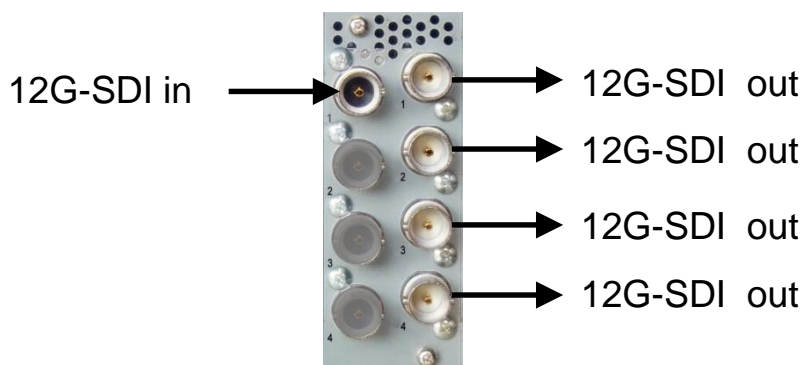

DUX-20B/DUX-20 12G/3G-SDI 変換器

- DUX-20B と DUX-20 の2つのモデル
- 12G-SDI⇔3G Quad Linkの相互変換
- 12G-SDI 4分配出力
- 4K 3840×2160、4096×2160に対応
- 1入力4分配出力機能
- 3G Quad Link 構造変換機能(DUX-20B)

DUX-20B/DUX-20 背面

■ DUX-20B 入出力対応表

IN \ OUT	12G-SDI TYPE I	3G-quad 2SI Level-A	3G-quad 2SI Level-B	3G-quad SQD Level-A	3G-quad SQD Level-B	HD-quad	HD-SDI Single
12G-SDI TYPE I	4分配	○	○	○	○	—	—
3G-quad 2SI Level-A	○	バイパス	○	○	○	—	—
3G-quad 2SI Level-B	○	○	バイパス	○	○	—	—
3G-quad SQD Level-A	○	○	○	バイパス	○	—	—
3G-quad SQD Level-B	○	○	○	○	バイパス	—	—
HD-quad	—	—	—	—	—	バイパス	—
HD-SDI Single	—	—	—	—	—	—	4分配

○:対応 —:非対応

■ DUX-20 入出力対応表

IN \ OUT	12G-SDI TYPE I	3G-quad 2SI Level-A	3G-quad 2SI Level-B	3G-quad SQD Level-A	3G-quad SQD Level-B	HD-quad	3G-SDI Single	HD-SDI Single	SD-SDI Single
12G-SDI TYPE I	4分配	○	—	—	—	—	—	—	—
3G-quad 2SI Level-A	○	バイパス	—	—	—	—	—	—	—
3G-quad 2SI Level-B	—	—	バイパス	—	—	—	—	—	—
3G-quad SQD Level-A	—	—	—	バイパス	—	—	—	—	—
3G-quad SQD Level-B	—	—	—	—	バイパス	—	—	—	—
HD-quad	—	—	—	—	—	バイパス	—	—	—
3G-SDI Single	—	—	—	—	—	—	4分配	—	—
HD-SDI Single	—	—	—	—	—	—	—	4分配	—
SD-SDI Single	—	—	—	—	—	—	—	—	4分配

○:対応 —:非対応

DUX-21 12G/3G/HD/SD-SDI分配器

- 12G/3G/HD/SD-SDI 1入力4分配出力
- 4K 3840×2160、4096×2160に対応
- リクロック出力

DUX-21 背面

■ Single link distribution mode

株式会社 **アサカ**

<http://www.asaca.co.jp>

E-mail : sales@asaca.co.jp