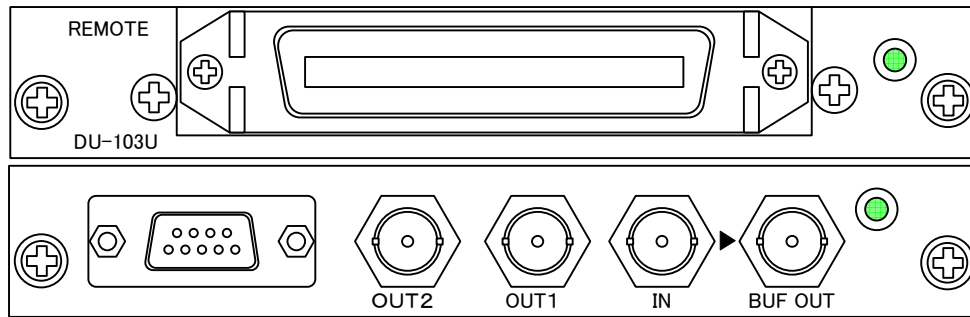

DU-185M ANCデータエンコーダ

- ARIB STD-B39で規定されている、放送局間制御信号をSDI信号に多重する装置
- HDTV(BTA S004B 1080i/59.94Hz)とSDTV(SMPTE 259M D1/59.94Hz)の両TV方式に対応。
- 多重する放送局間制御信号は、RS-232Cで自由に設定が可能。映像モード、音声モード、トリガ信号は、簡単なメニューから設定する機能があります。
- 以下の3種類についてはパラレルリモートにより制御することが可能です。
  - カレント映像モード
  - カレント音声モード
  - Q1シグナル(Q1カウントダウン連動)
- ARIB STD-B39のオプション規定の、誤り訂正パリティワード=RS(254,248)を計算・付加も可能。

背面

■ 仕様

- 映像信号入力   HD/SD-SDI   1系統   BNC   アクティブスルー出力
- 映像遅延   HDTV: 約1.4 μ SEC
- 動作環境   5°C~40°C   連続運転   室内

■ 実装筐体

型名	実装可能台数	2重化電源	備考
DU-100	8台	○	3U+1U FAN ラックサイズ
DU-40	2台	○	1Uラックサイズ
DU-20	1台	×	1Uハーフラックサイズ