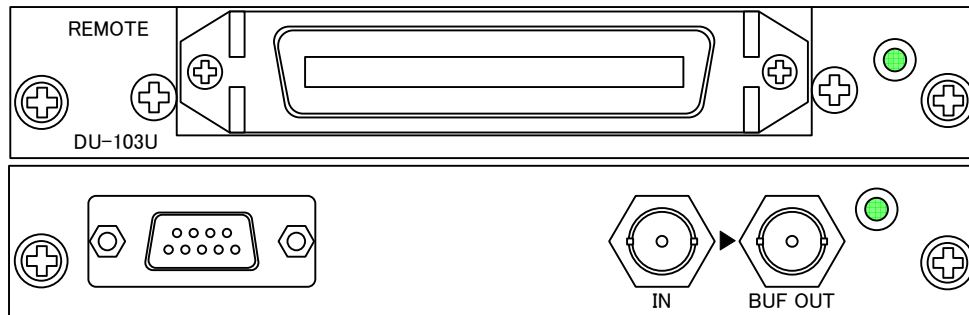

DU-184M ANCデータデコーダ

特長

- ARIB STD-B39で規定の放送局間制御信号を、検出(デコーダ)します。
- HDTV(BTA-S004B 1080i/59.94Hz)とSDTV(SMPTE 259M D1/59.94Hz)の両TV方式に対応。
- 検出データ位置は、ARIB TR-B23に準拠。
- 放送局間制御信号で規定されている誤り訂正符号(ECC)に対応しています。
- 検出結果は、接点により出力されます。
- 検出する制御データは3種類。
 - ・画角モード(カレント映像モード)
 - ・音声モード(カレント音声モード)
 - ・トリガ信号Q1
- 実装する筐体により電源は2重化に対応し、前面からプラグイン方式で交換も可能です。

背面

仕様

- 映像信号入力 HD/SD-SDI 1系統 BNC アクティブスルー出力
- 表示遅延 10mSEC以内(放送局間制御信号の変化から、タリ出力切り替えまで)
- 動作環境 5°C~40°C 連続運転 室内

実装筐体

| 型名 | 実装可能台数 | 2重化電源 | 備考 |
|--------|--------|-------|------------------|
| DU-100 | 8台 | ○ | 3U+1U FAN ラックサイズ |
| DU-40 | 2台 | ○ | 1Uラックサイズ |
| DU-20 | 1台 | × | 1Uハーフラックサイズ |