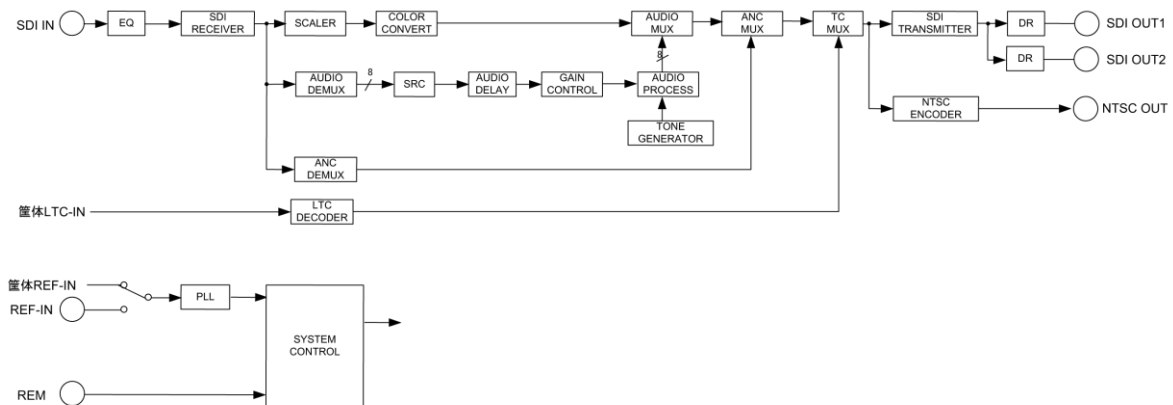

入力信号仕様

SDI入力	
対応規格	3G-SDI : 1080/59.94P (レベルA/B) HD-SDI : 1080/59.94i SD-SDI : 525/59i
音声対応フォーマット	48 k Hz sampling 20bit,24bit 同期音声のみ
コネクタ	BNC×1
入力レベル インピーダンス	0.8Vp-p 75Ω
リファレンス入力	
コネクタ	BNC×1
入力信号 インピーダンス	BBS/3値シンク 75Ω
SDI出力	
対応規格	HD-SDI : 1080/59.94i SD-SDI : 525/59i
音声対応フォーマット	48 k Hz sampling SD 20bit, HD24bit
コネクタ	BNC×2
出力レベル インピーダンス	0.8Vp-p 75Ω
NTSC出力	
対応フォーマット	VBS
コネクタ	BNC×1
出力レベル インピーダンス	1Vp-p 75Ω

一般仕様

使用条件	連続使用
動作環境	
周囲温度	0℃～40℃
周囲湿度	20%～85%(R.H) 結露無き事
設置環境	室内
電源	DC12V
外形寸法	398.5×88mm
占有スロット	1スロット

ブロック図

株式会社 **アサカ**

<http://www.asaca.co.jp>

E-mail : sales@asaca.co.jp

本社・日野工場
東京営業所
大阪営業所
筑波R&Dセンタ

〒191-0065
〒105-0004
〒532-0011
〒315-0022

東京都日野市旭が丘3-2-28
東京都港区新橋4-6-8芝産業ビル
大阪市淀川区西中島4-4-25 フルーレ新大阪413号
茨城県石岡市行里川1-3

Tel: 042-583-1211
Tel: 03-5405-6055
Tel: 06-6101-4711
Tel: 0299-23-9290

Fax: 042-586-9000
Fax: 03-5405-3955
Fax: 06-6101-4710
Fax: 0299-24-0781