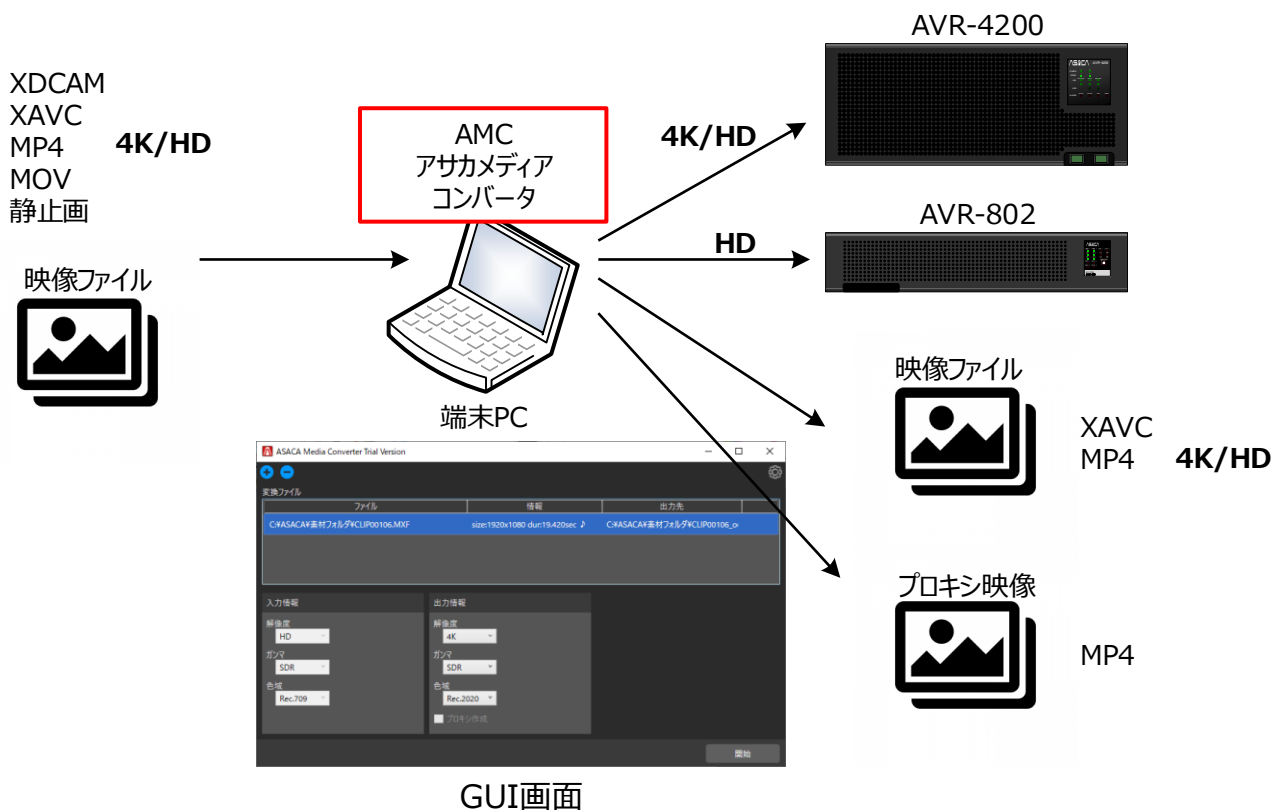

# アサカメディアコンバータ (AMC-4000)

簡単に汎用PCで手軽に4K/HDの相互変換が行える、ソフトウェアです。  
リモートワークにも利用できます。

- 4K ⇄ HD のUC/DC変換、HDR/SDRガンマ変換、色域変換
- プロキシ映像作成出力
- メタデータ、タイムコードの変換に対応
- AVR-4200用/ AVR-802用 素材ファイルフォーマットへ変換