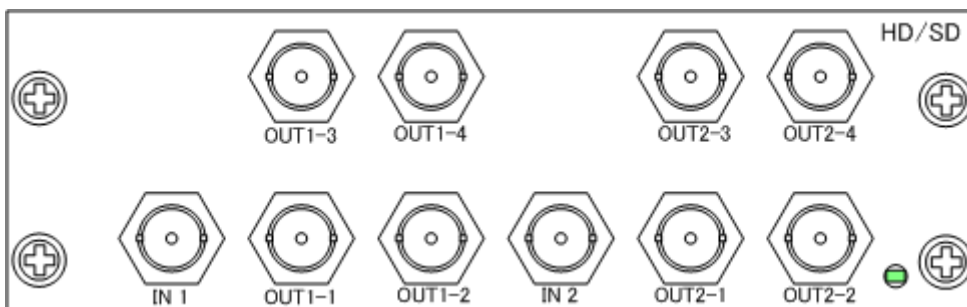

ADD-80M SDI信号分配器

特長

- DU-800シリーズのSDI信号分配器です。
- 2出力の分配器が、2系統実装されています。
- オプションで、4出力の分配器(2系統)とすることが可能です。
- HD-SDI(SMPTE292M)、SD-SDI(SMPTE259M-C)およびDVB-ASI*¹の両方に対応しています。
- ケーブルイコライザ機能およびリクロック機能があります。
- ASS-80H/81H HD静止画ファイルに組み合わせて、使用できます。

標準パネル

4出力オプション

* 1 OUT*-3, OUT*-4 は、DVB-ASI に対応していません。